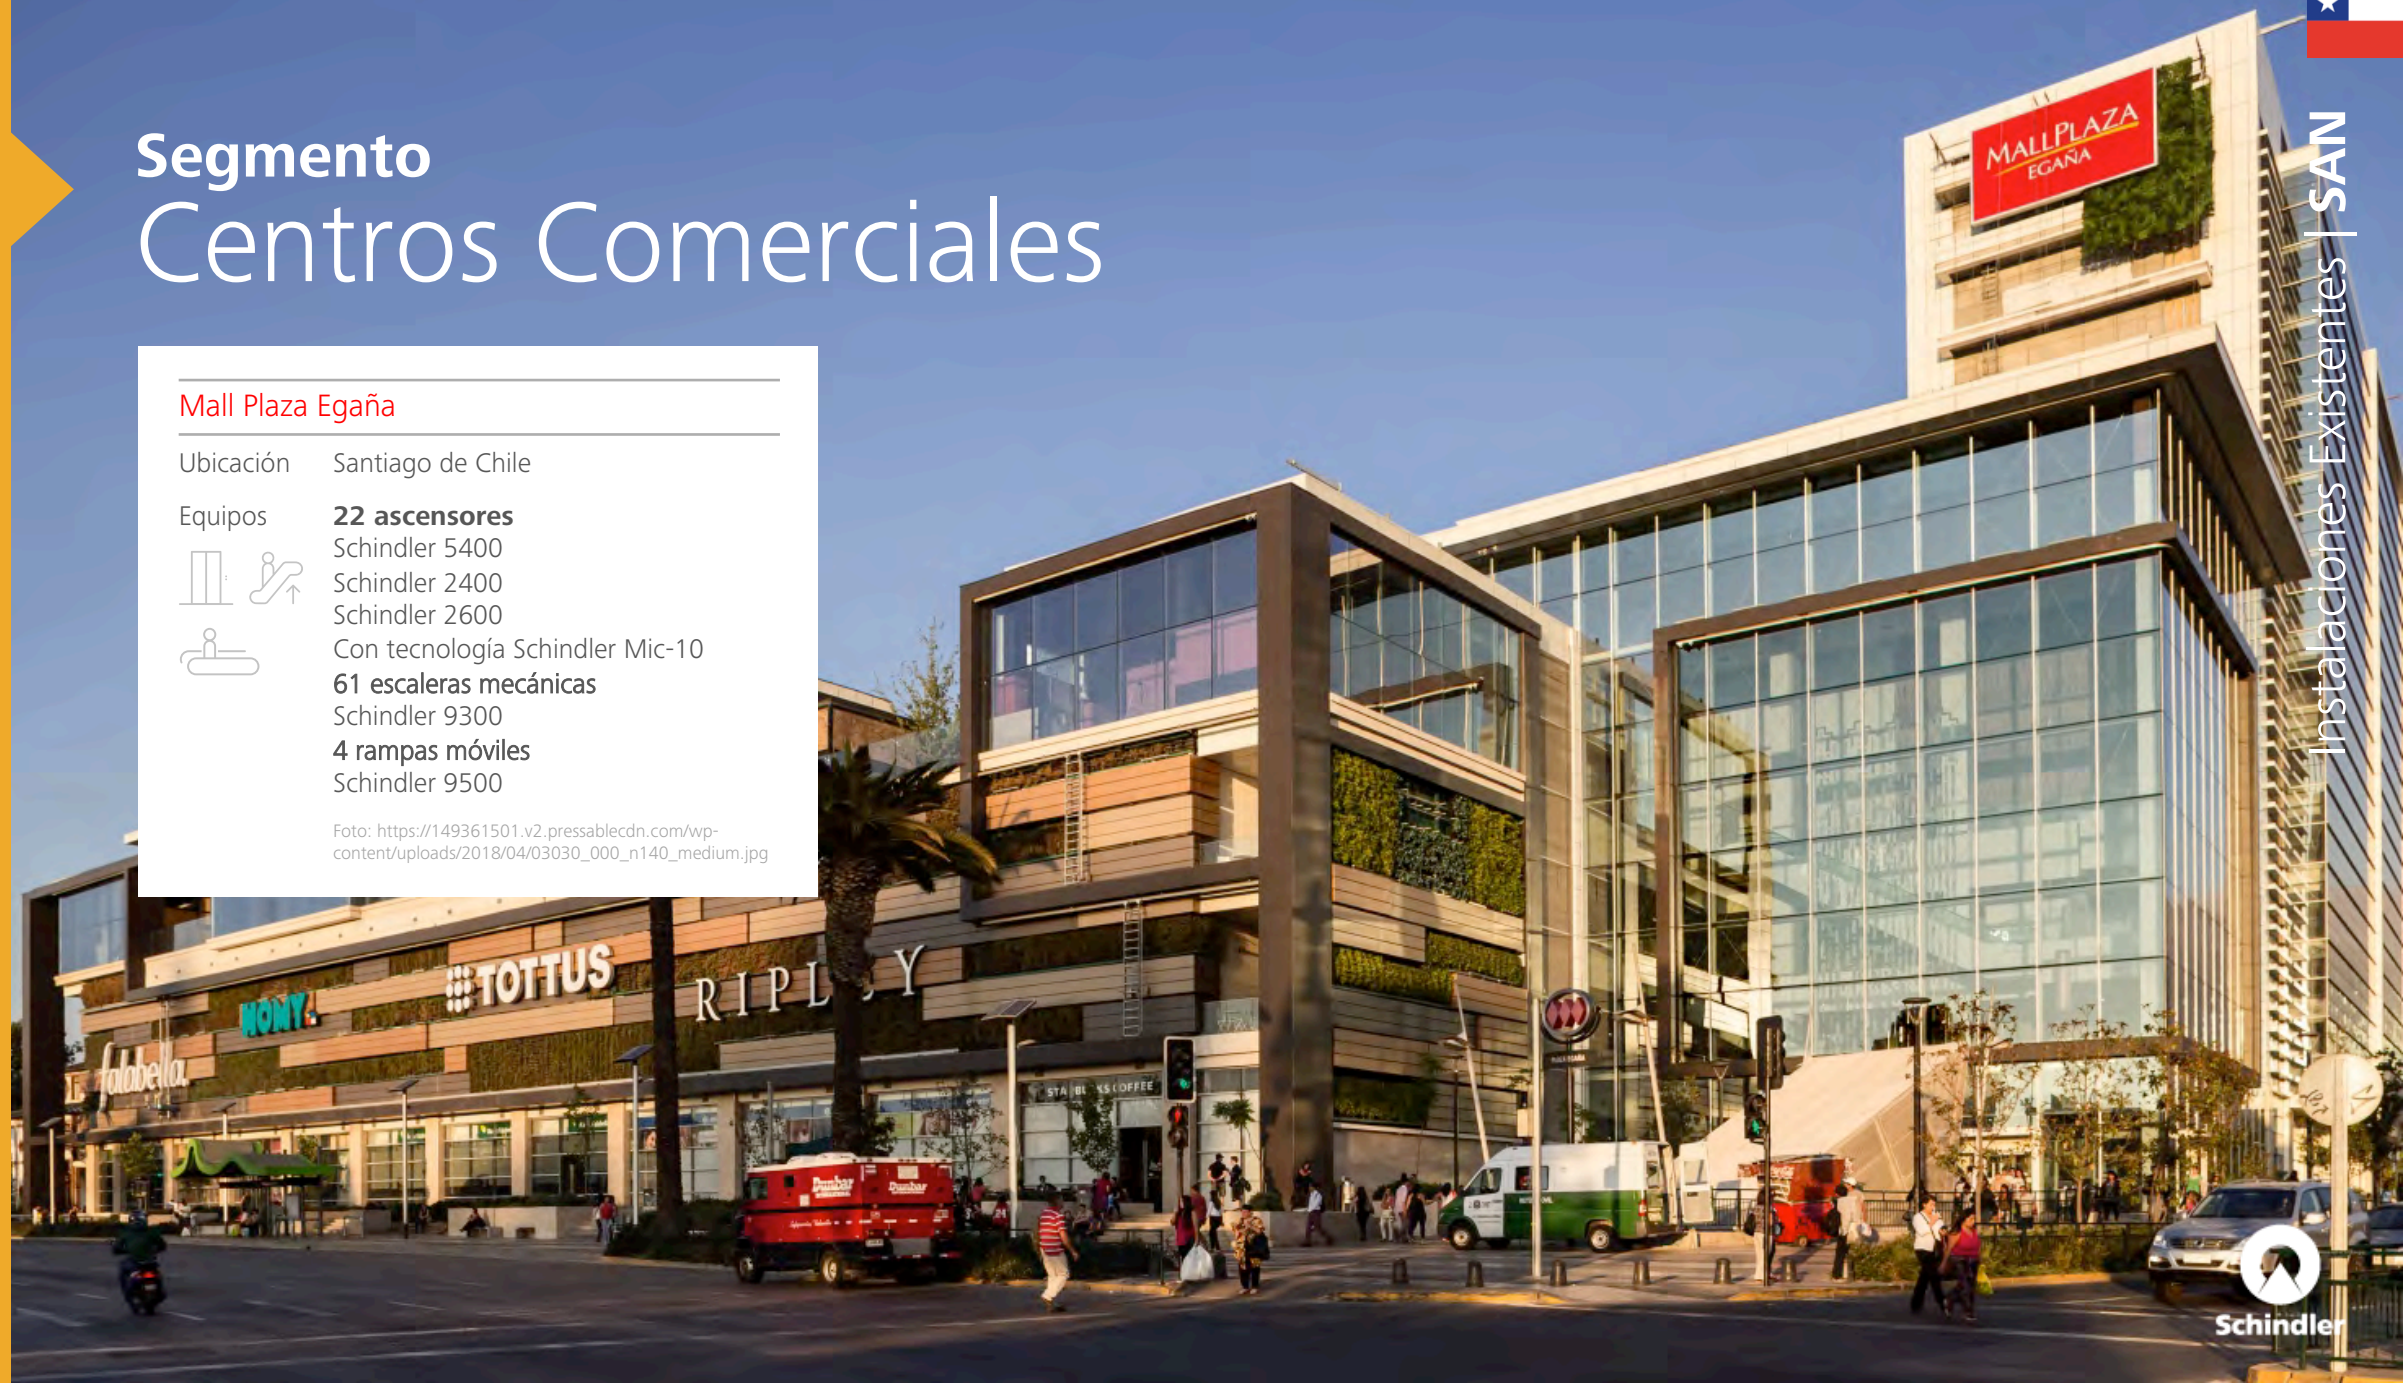

Segmento Centros Comerciales

Mall Plaza Egaña

Ubicación Santiago de Chile

Equipos **22 ascensores**

Schindler 5400

Schindler 2400

Schindler 2600

Con tecnología Schindler Mic-10

61 escaleras mecánicas

Schindler 9300

4 rampas móviles

Schindler 9500

Foto: <https://149361501.v2.pressablecdn.com/wp-content/uploads/2018/04/03030_000_n140_medium.jpg>