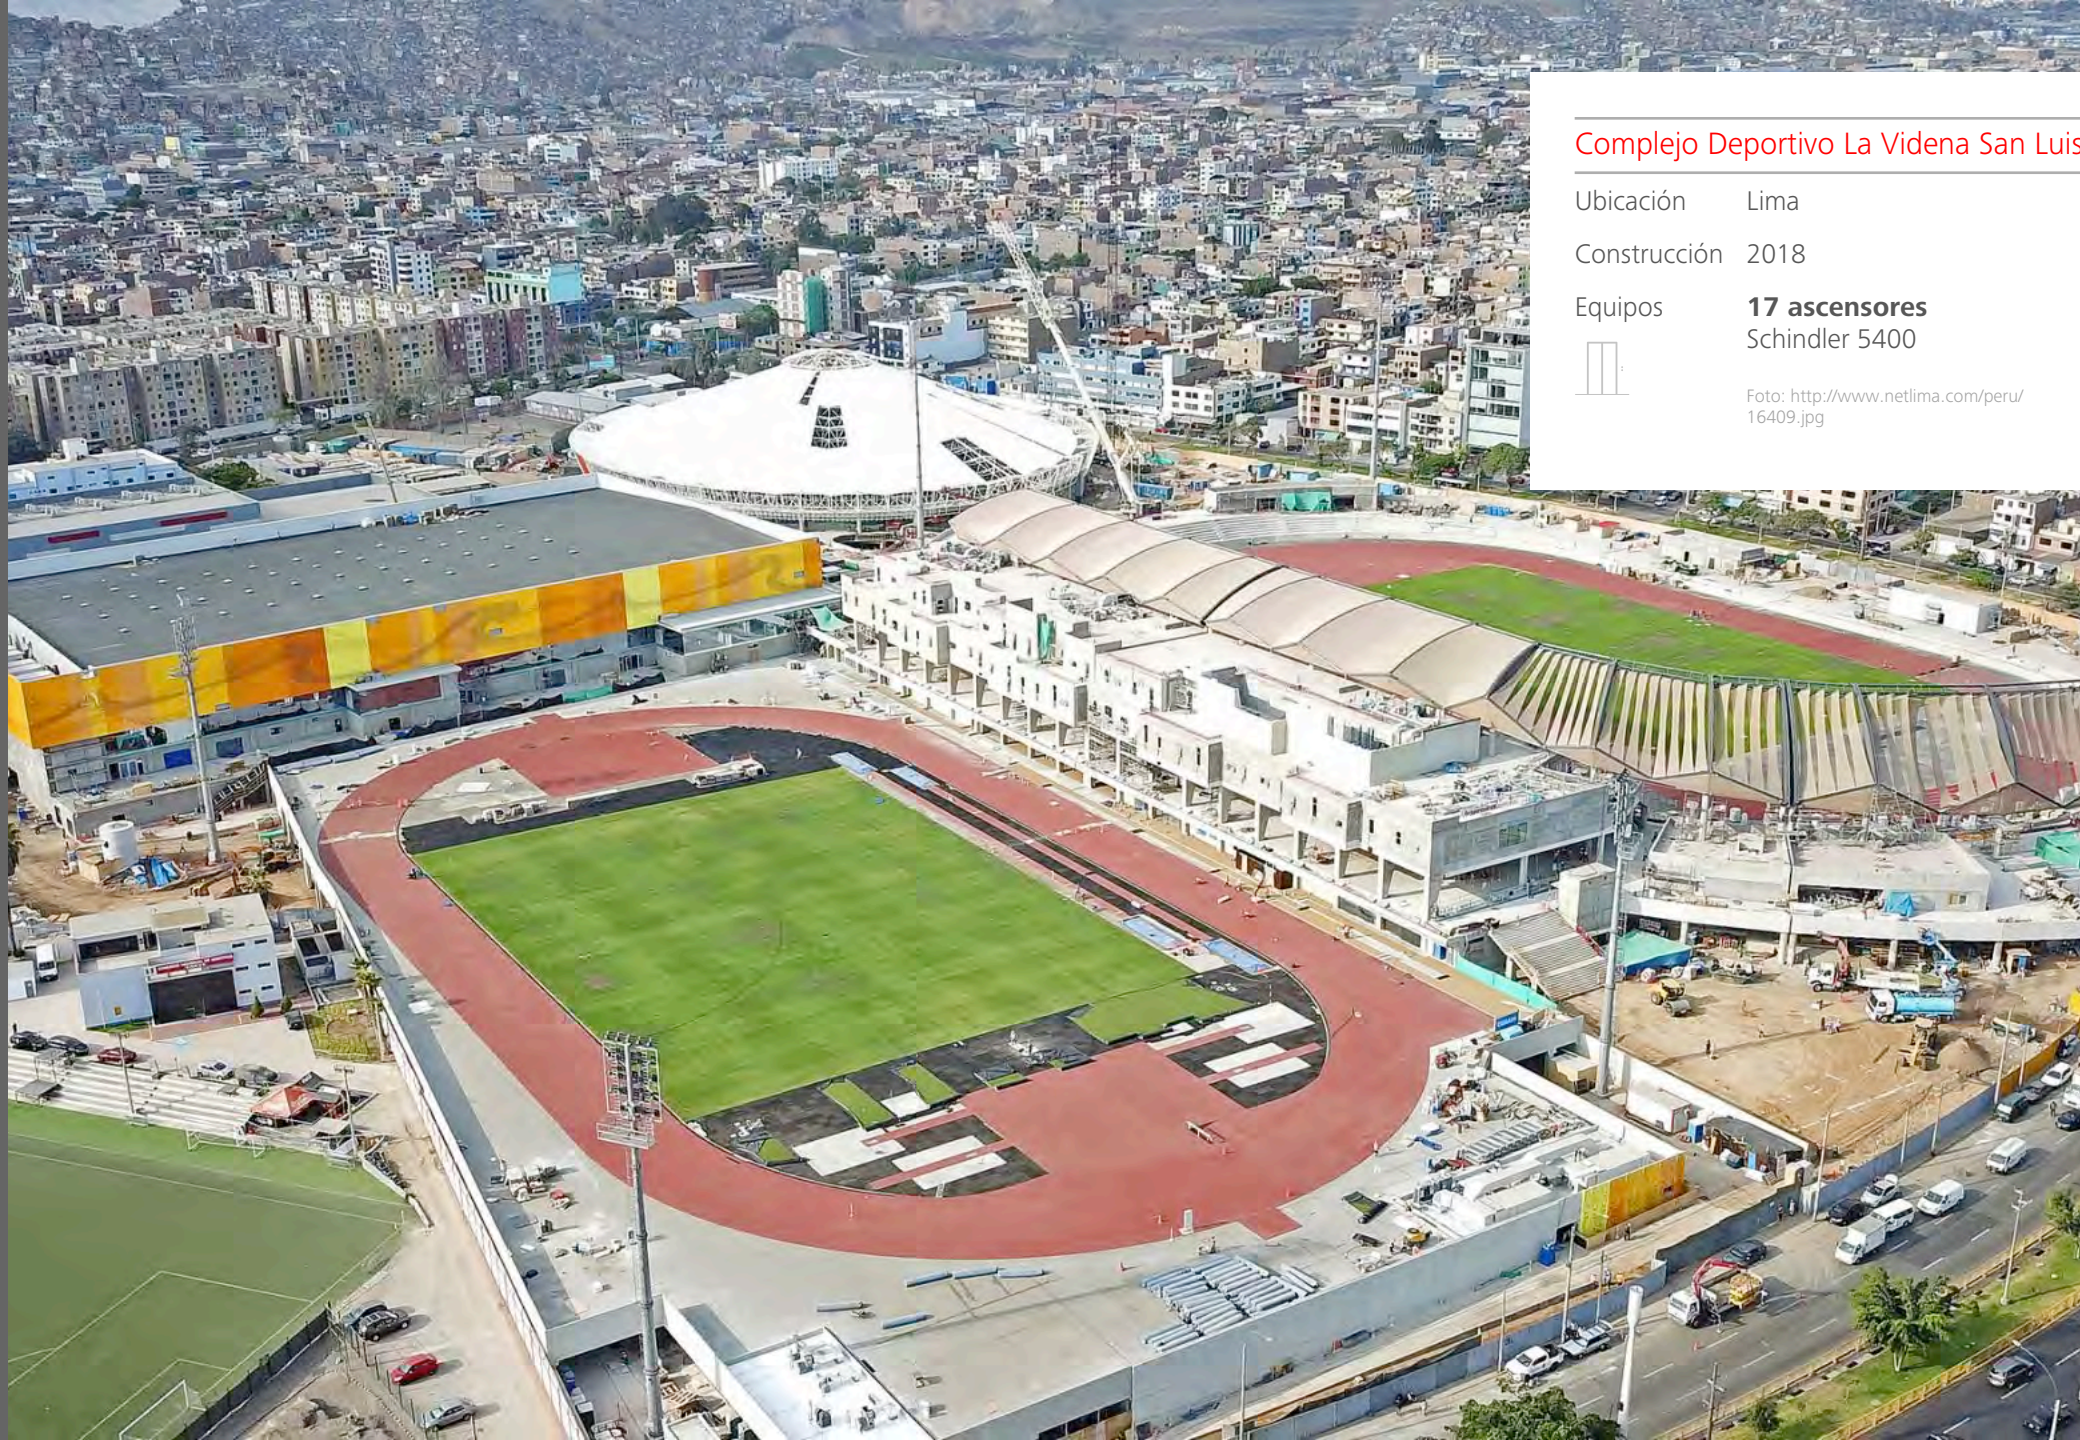

## Estadio Nacional

Ubicación	Lima
Construcción	2011
Equipos	<b>17 ascensores modernizados</b> Schindler 5400

Foto: <https://portal.andina.pe/EDPfotografia3/Thumbnail/2018/02/21/000483372W.jpg>

Otros segmentos