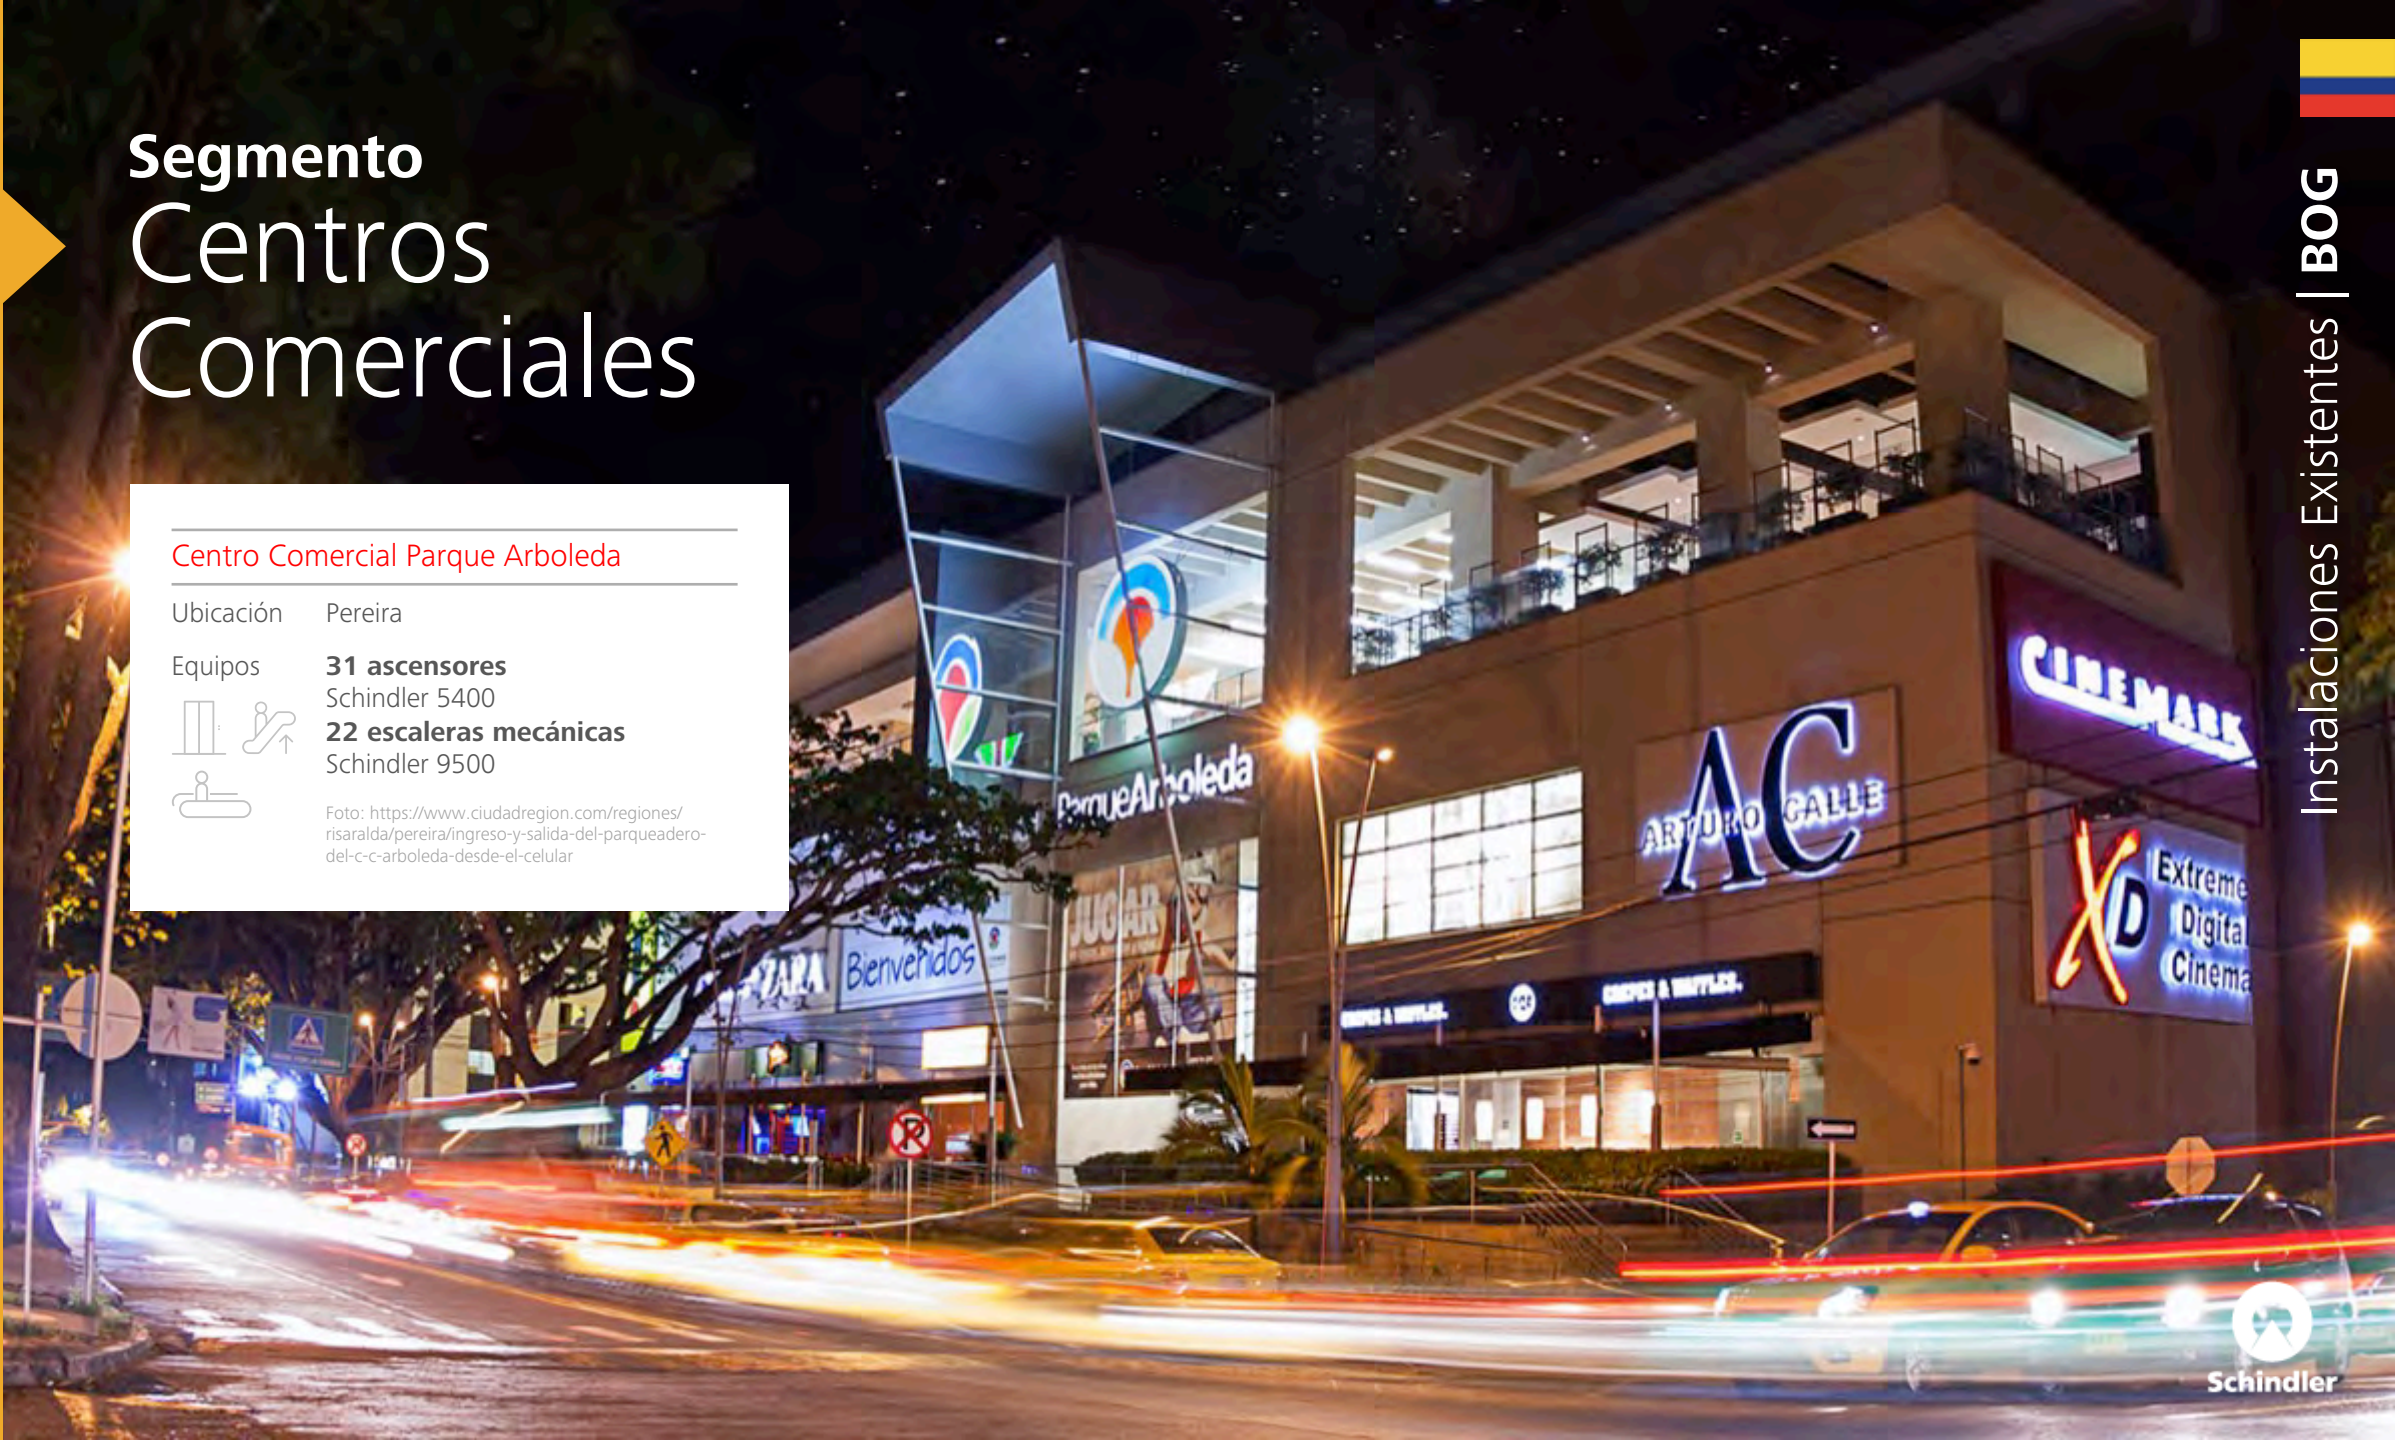

## Centro Comercial Parque Arboleda

Ubicación Pereira

Equipos

**31 ascensores**

Schindler 5400

**22 escaleras mecánicas**

Schindler 9500

Foto: <https://www.ciudadregion.com/regiones/risaralda/pereira/ingreso-y-salida-del-parqueadero-del-c-c-arboleda-desde-el-celular>

## Centro Comercial Centro Mayor

Ubicación Bogotá

Equipos

**37 ascensores**

Andino TL

**25 escaleras mecánicas**

Fujitec, Thyssenkrupp y Schindler

Foto: <https://centromayor.com.co/conocenos/filosofia>