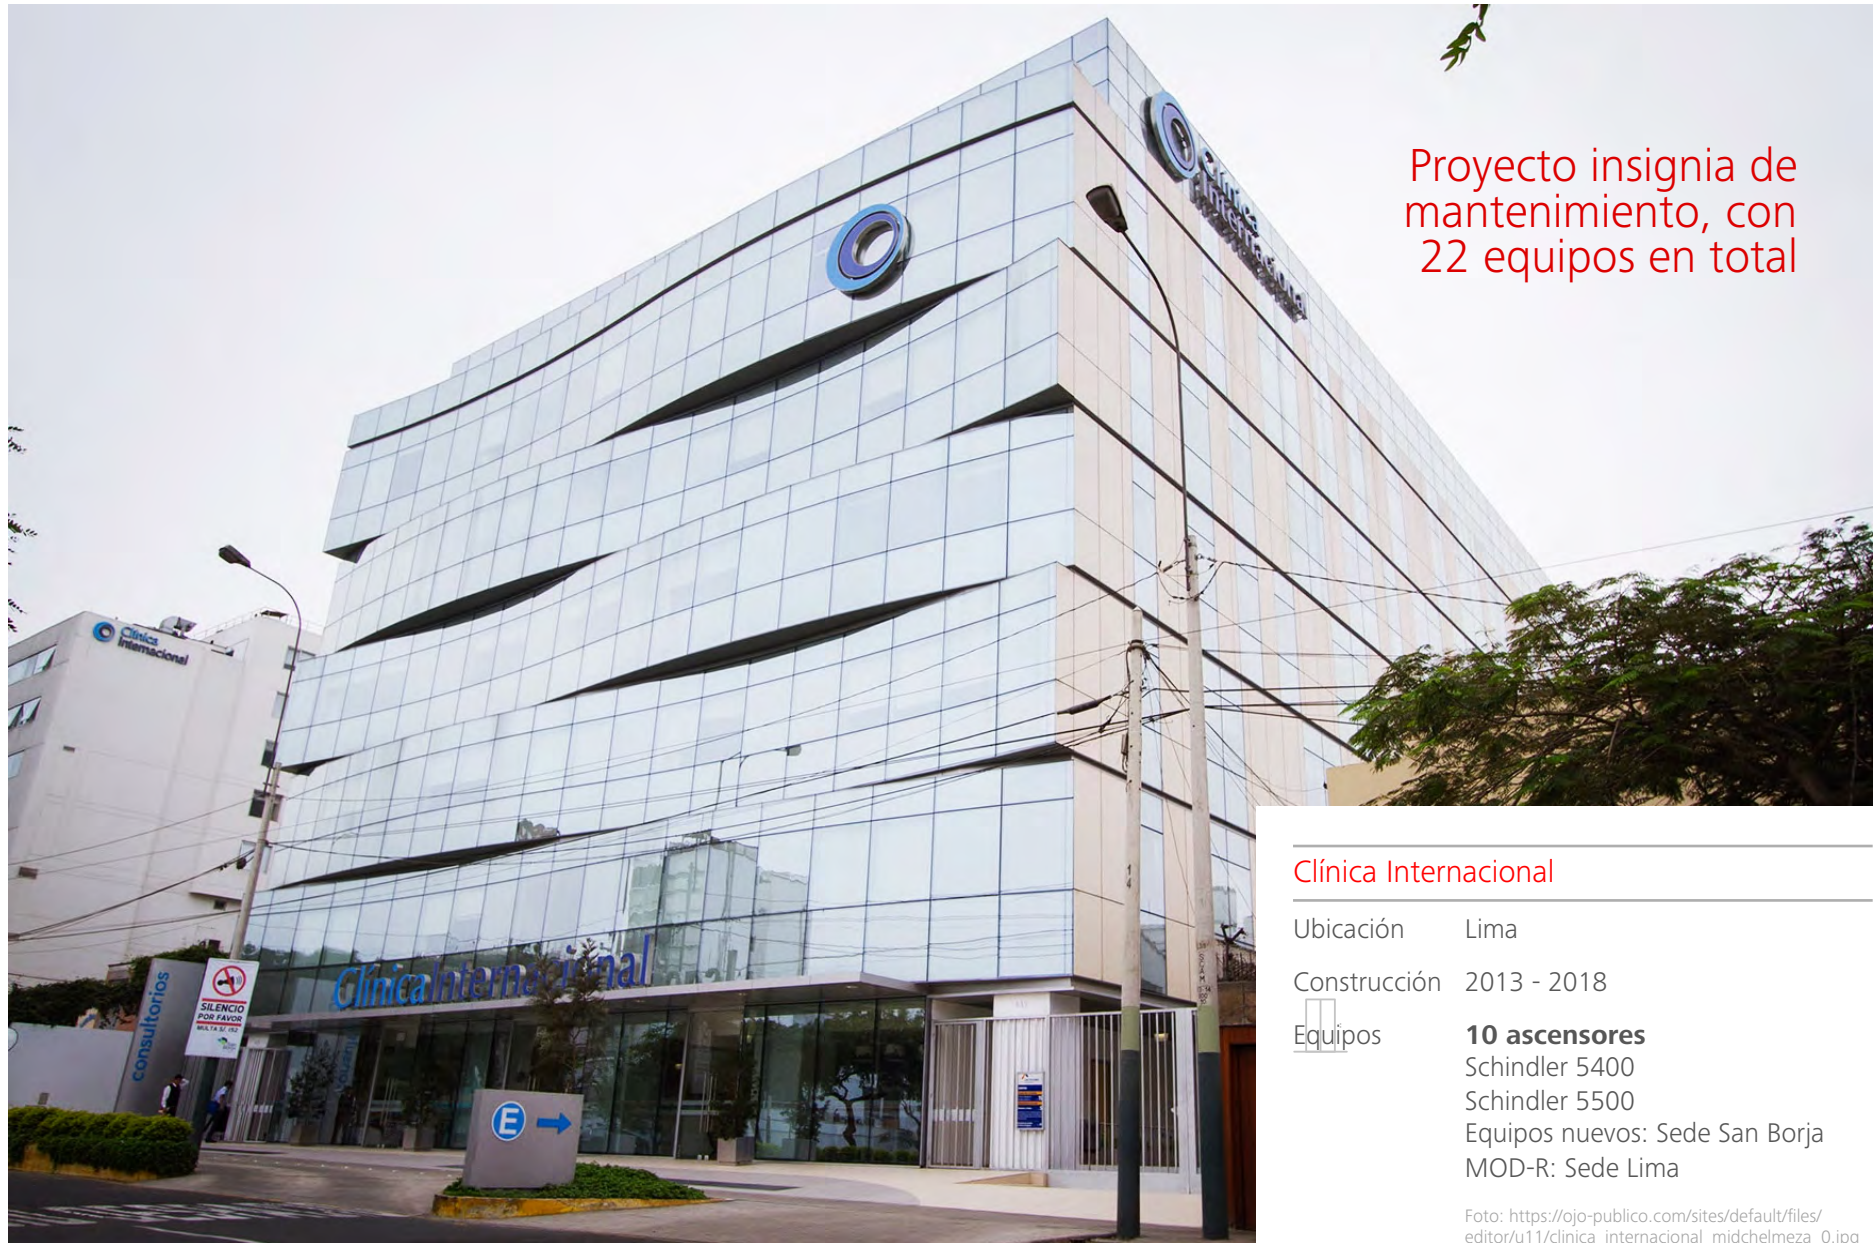

# Segmento Centros Médicos

## Clínica Delgado >>

Ubicación Lima

Construcción 2013

Equipos

**15 ascensores**

Schindler 5400

Schindler 2200

Foto: [https://www.grupo-sanjose.com/data/foto/gran\\_1437054775\\_1582422475.jpg](https://www.grupo-sanjose.com/data/foto/gran_1437054775_1582422475.jpg)

Una de las clínicas  
más moderna del  
país, cuenta también  
con helipuerto

Proyecto insignia de mantenimiento, con 22 equipos en total